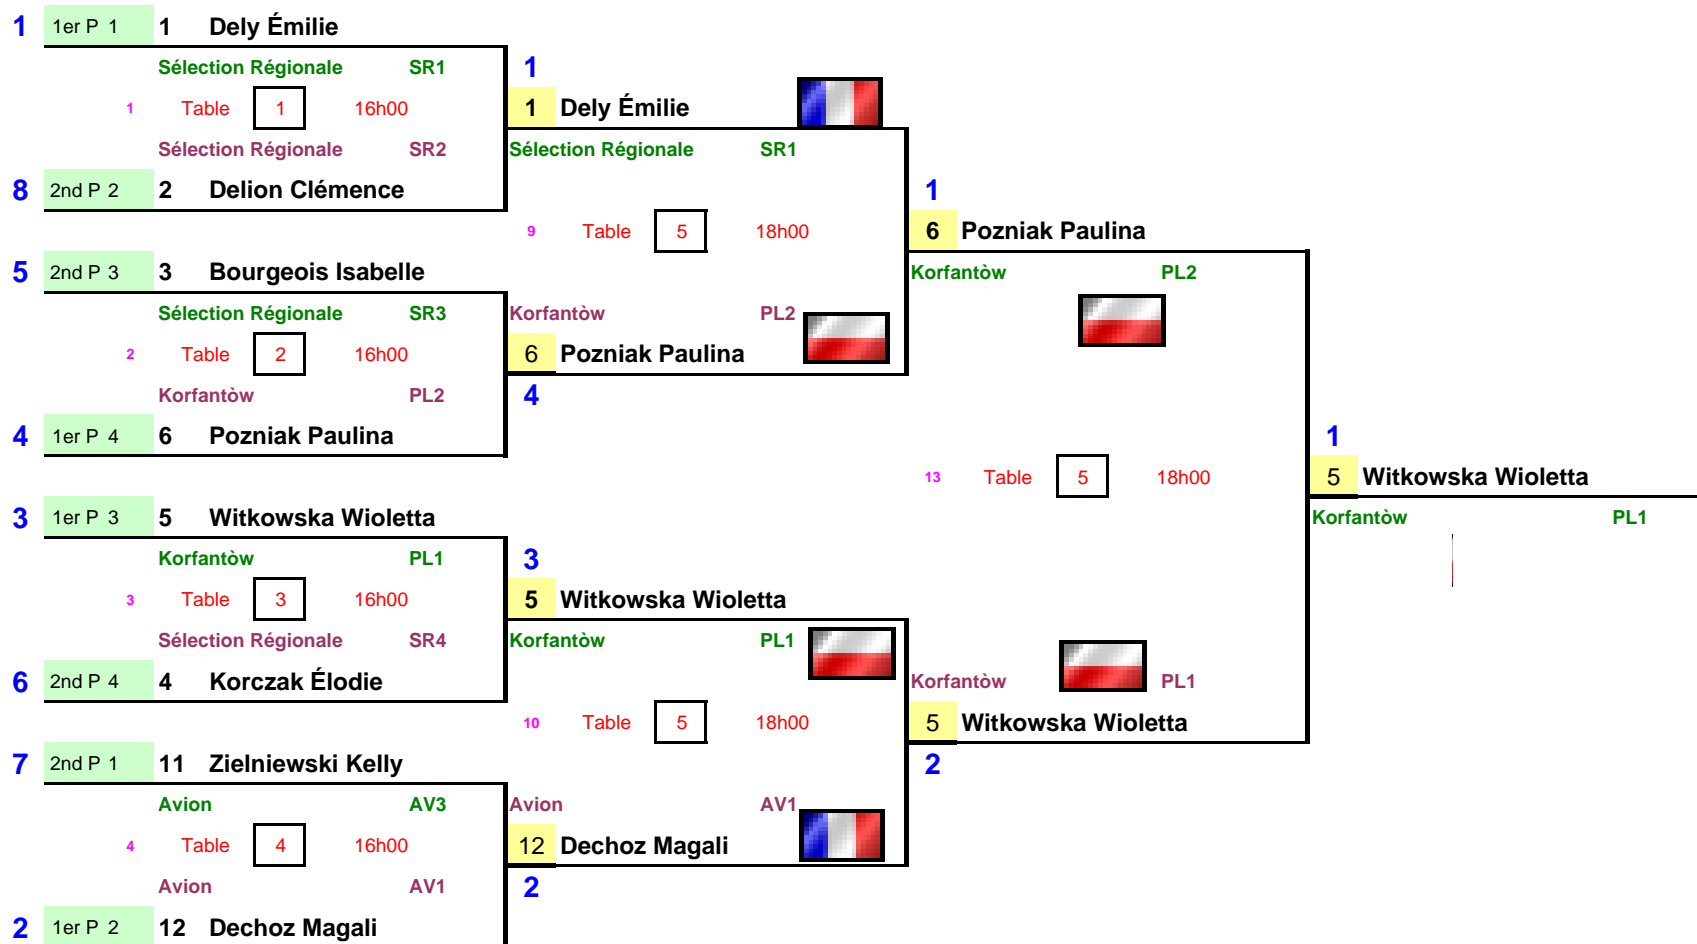

Date	23 mai 2010
EPREUVE :	TOURNOI INTERNATIONAL 2010
TABLEAU :	Dames

1	1er P 1	1	Sisiak C / Buchet B	1	Sisiak C / Buchet B
64	#N/A	##	#N/A	1	Sisiak C / Buchet B
33	2nd P 7	34	Depoorter M / Jasinski M	10	Przedziecki P / Ranson G
32	2nd P 10	10	Przedziecki P / Ranson G	32	Przedziecki P / Ranson G
17	1er P 17	24	Bovenisty S / Rainguez E	17	Bovenisty S / Rainguez E
48	#N/A	##	#N/A	24	Bovenisty S / Rainguez E
49	#N/A	##	#N/A	24	Bovenisty S / Rainguez E
16	1er P 16	25	Kordowiak S / Dechoz F	16	Kordowiak S / Dechoz F
9	1er P 9	32	Vanden Broecke V / Blanckaert B	9	Vanden Broecke V / Blanckaert B
56	#N/A	##	#N/A	32	Vanden Broecke V / Blanckaert B
41	#N/A	##	#N/A	18	Thornley M / Peters J
24	2nd P 18	18	Thornley M / Peters J	24	Thornley M / Peters J
25	2nd P 15	15	Vanden Broecke A / Damart F	25	Jasica L / Boursier A
40	2nd P 2	39	Jasica L / Boursier A	39	Jasica L / Boursier A
57	#N/A	##	#N/A	8	Melin D / Toulouse F
8	1er P 8	8	Melin D / Toulouse F	8	Melin D / Toulouse F
5	1er P 5	5	Trin P / Bourgeois I	5	Trin P / Bourgeois I
60	#N/A	##	#N/A	5	Trin P / Bourgeois I
37	2nd P 3	3	Crépin D / Vanden Broecke L	27	Tobiasz J / Ranson M
28	2nd P 14	27	Tobiasz J / Ranson M	28	Tobiasz J / Ranson M
21	2nd P 19	22	Desmet L / Gamache V	21	Desmet L / Gamache V
44	#N/A	##	#N/A	12	Wallart P / Lybaert J
53	#N/A	##	#N/A	12	Wallart P / Lybaert J
12	1er P 12	12	Wallart P / Lybaert J	12	Wallart P / Lybaert J
13	1er P 13	13	Alloin F / Dechoz M	13	Alloin F / Dechoz M
52	#N/A	##	#N/A	20	Bono T / Witkowska W
45	#N/A	##	#N/A	20	Bono T / Witkowska W
20	1er P 20	20	Bono T / Witkowska W	20	Bono T / Witkowska W
29	2nd P 11	30	Szulkowski A / Demeyère D	29	Szulkowski A / Demeyère D
36	2nd P 6	0	##	4	Cvrkal R / Rogier O
61	#N/A	##	#N/A	4	Cvrkal R / Rogier O
4	1er P 4	4	Cvrkal R / Rogier O	4	Cvrkal R / Rogier O
3	1er P 3	38	Polus G / Gawron D	3	Polus G / Gawron D
62	#N/A	##	#N/A	3	Polus G / Gawron D
35	2nd P 5	36	Benouahlima M / Prade A	35	Benouahlima M / Prade A
30	2nd P 12	0	##	3	Doolaege D / Pozniak P
19	1er P 19	19	Doolaege D / Pozniak P	19	Doolaege D / Pozniak P
46	#N/A	##	#N/A	19	Doolaege D / Pozniak P
51	#N/A	##	#N/A	14	Prikryl A / Baudoux B
14	1er P 14	14	Prikryl A / Baudoux B	14	Prikryl A / Baudoux B
11	1er P 11	11	Pouillaude H / Delys M	11	Pouillaude H / Delys M
54	#N/A	##	#N/A	21	Kasperowicz J / Sinicka M
43	#N/A	##	#N/A	21	Kasperowicz J / Sinicka M
22	2nd P 20	21	Kasperowicz J / Sinicka M	22	Kasperowicz J / Sinicka M
27	2nd P 13	28	Alloin X / Rebouillat G	27	Dely E / Baudouin L
38	2nd P 4	37	Dely E / Baudouin L	37	Dely E / Baudouin L
59	#N/A	##	#N/A	6	Trojak D / Vasseur M
6	1er P 6	35	Trojak D / Vasseur M	6	Trojak D / Vasseur M
7	1er P 7	7	Jasica R / Chojnacki V	7	Jasica R / Chojnacki V
58	#N/A	##	#N/A	7	Jasica R / Chojnacki V
39	2nd P 1	40	Varlet D / Delion C	39	Varlet D / Delion C
26	2nd P 16	16	Huclier B / Andrieux JP	26	Jasica R / Chojnacki V
23	2nd P 17	17	Albrzycht C / Dupont P	23	Albrzycht C / Dupont P
42	#N/A	##	#N/A	31	Baudoux N / Trin JP
55	#N/A	##	#N/A	10	Baudoux N / Trin JP
10	1er P 10	31	Baudoux N / Trin JP	10	Baudoux N / Trin JP
15	1er P 15	26	Vesely L / Blanckaert C	15	Vesely L / Blanckaert C
50	#N/A	##	#N/A	26	Vesely L / Blanckaert C
47	#N/A	##	#N/A	23	Moczko M / Camus M
18	1er P 18	23	Moczko M / Camus M	18	Moczko M / Camus M
31	2nd P 9	9	Widawski P / Walton J	31	Widawski P / Walton J
34	2nd P 8	33	Urbanski T / Demeyère F	9	Widawski P / Walton J
63	#N/A	##	#N/A	2	Svoboda L / Zielniewski K
2	1er P 2	2	Svoboda L / Zielniewski K	2	Svoboda L / Zielniewski K

Date: 23 mai 2010
EPREUVE : TOURNOI INTERNATIONAL 2010
TABLEAU : SERIE OPEN

Date: 23 mai 2010
EPREUVE : TOURNOI INTERNATIONAL 2010
TABLEAU : SERIE OPEN