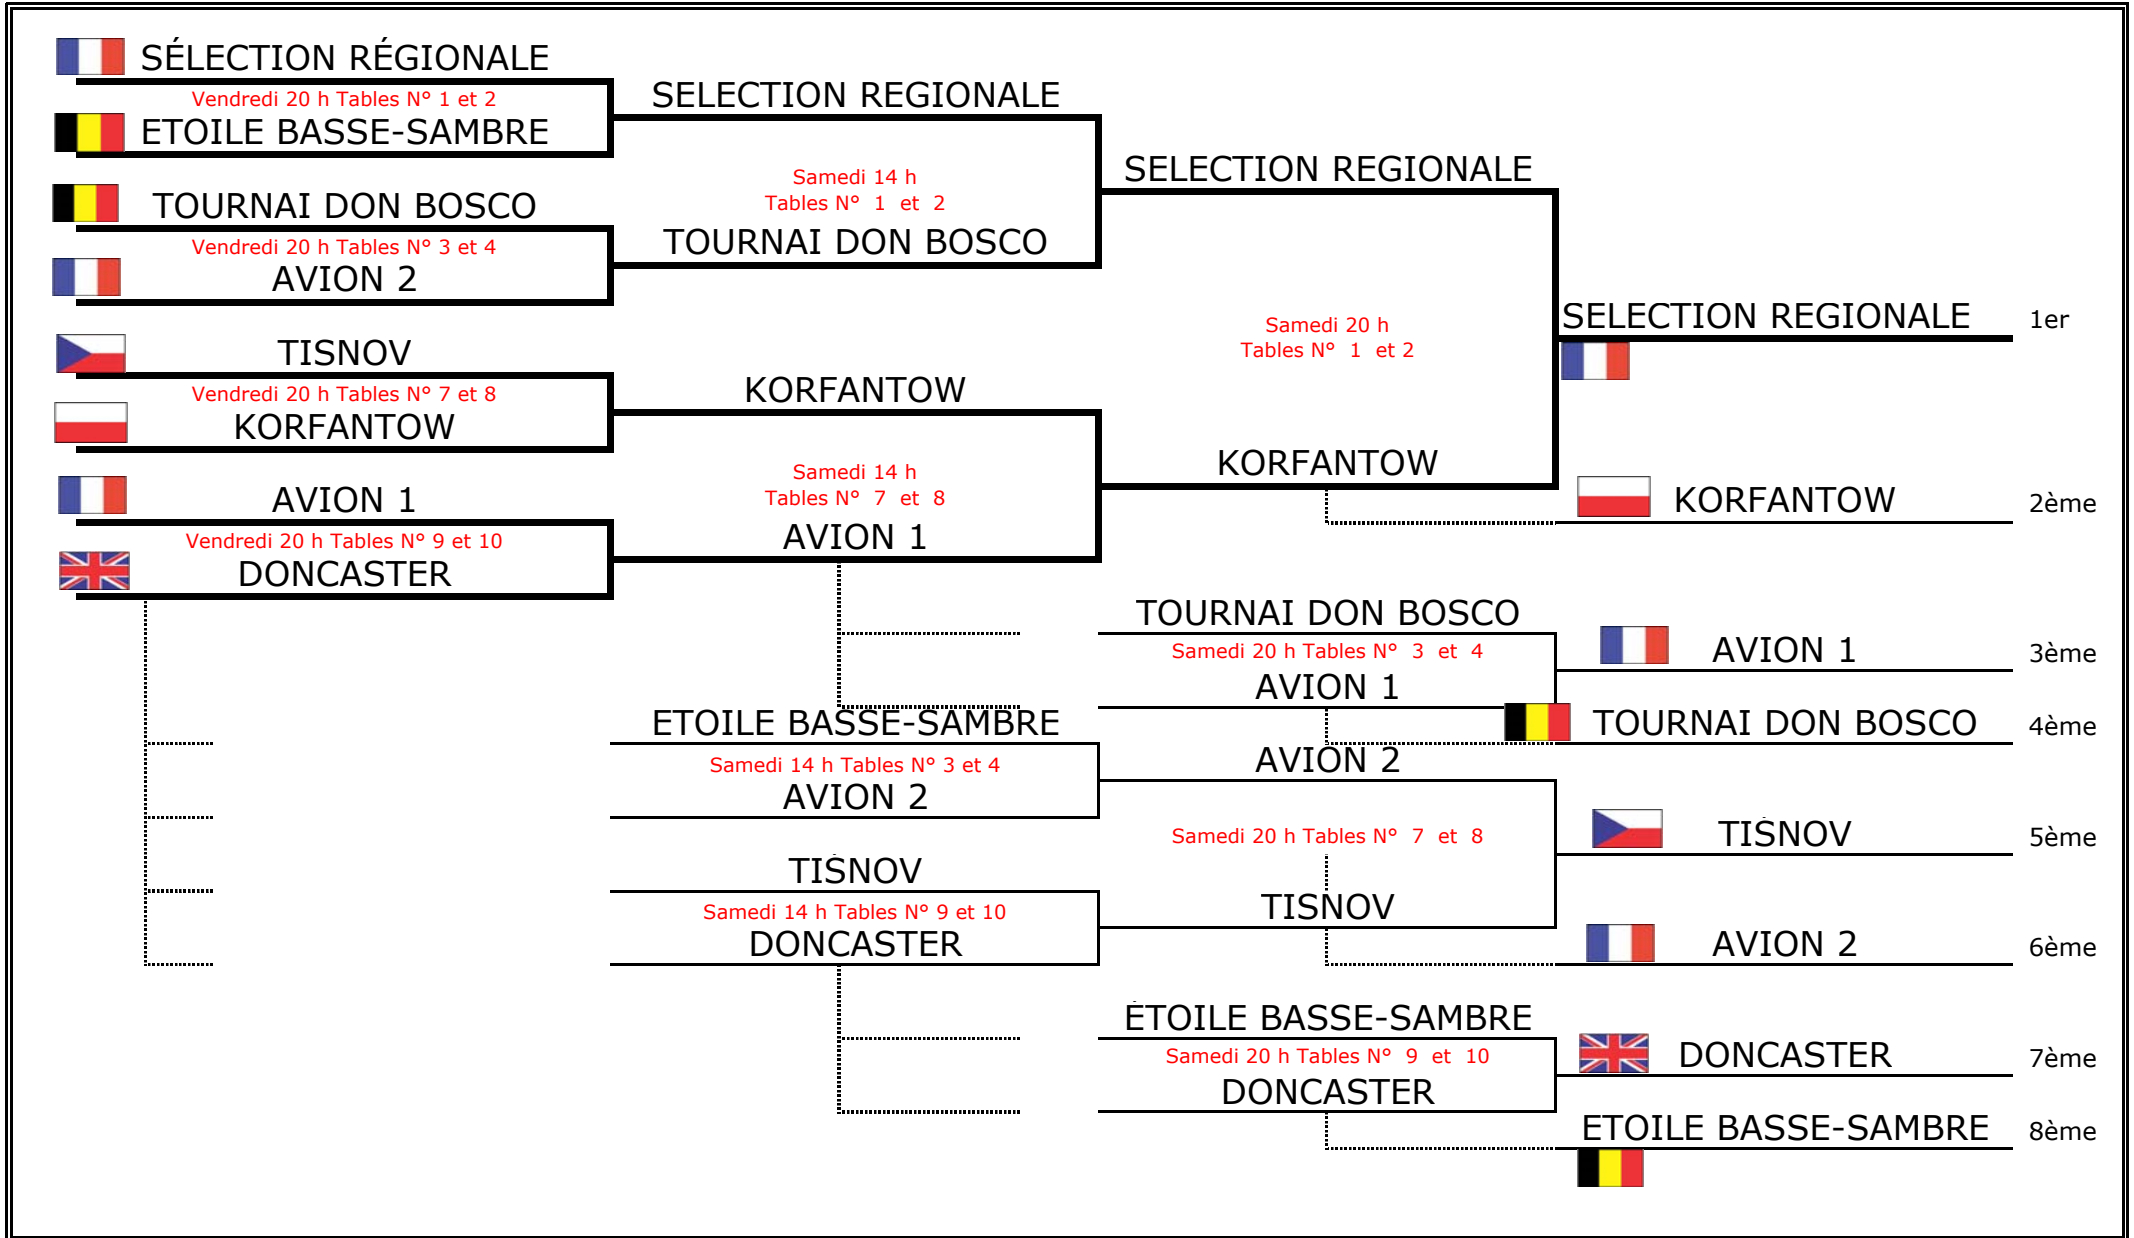

Date

23 mai 2010

EPREUVE :

TOURNOI INTERNATIONAL 2010

TABLEAU :

SÉRIE VÉTÉRANS

15 Table 5 18h30

1 **4 Polus Gilles**
Avion 2

Korfantów PL6
2 **2 Tobiasz Jan**

TOURNOI INTERNATIONAL AVION 2010

TOURNOI INTERNATIONAL D'AVION 2010

PAR ÉQUIPE FÉMININE

Poule:

Unique

CLUB - VILLE - PAYS

1		KORFANTÒW (Pologne)
2		AVION (France)
3		SÉLECTION RÉGIONALE (France)
4		TOURNAI DON BOSCO (Belgique)

CLASSEMENT DE LA POULE

1 ^{er}		KORFANTÒW (Pologne)
2 ^{ème}		SÉLECTION RÉGIONALE (France) 5 parties-19 sets-346 points
3 ^{ème}		AVION (France) 5 parties -19 sets - 374 points
4 ^{ème}		TOURNAI DON BOSCO (Belgique)